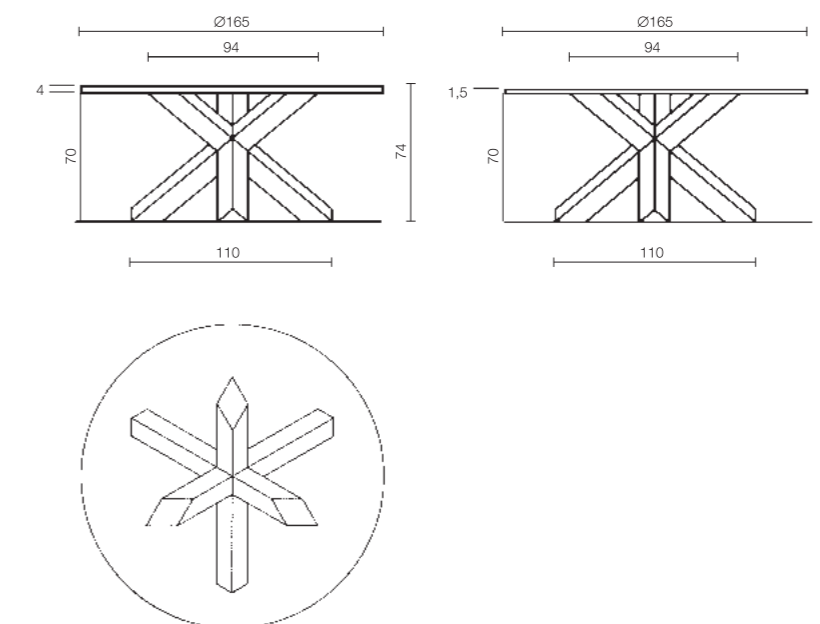

452 LA ROTONDA Mario Bellini

Tavolo rotondo in frassino naturale, frassino tinto noce o tinto nero, noce naturale o noce tinto noce. Piano nella stessa essenza e finitura del basamento (escluso frassino tinto noce e tinto nero) o in cristallo con bordo satinato.

Round table natural ashwood, ashwood stained walnut or stained black, natural walnut frame or walnut stained walnut finish. Top available in the same wood (with the exception of ashwood stained walnut or black) or in crystal.

Runder Tisch aus Esche natur, Esche nußbaumfarbig oder schwarz gebeizt, Nußbaum naturfarbig oder Nußbaum nußbaumfarbig gebeizt. Platte aus dem gleichen Holz (außer Esche nußbaumfarbig oder schwarz gebeizt) oder aus Kristall.

Table ronde en frêne naturel, frêne teinté noyer ou teinté noir, noyer naturel ou noyer teinté noyer. Plateau dans le même bois du piètement (à l'exception du frêne teinté noyer, teinté noir) ou en cristal avec bord satiné.

Mario Bellini **LA ROTONDA**