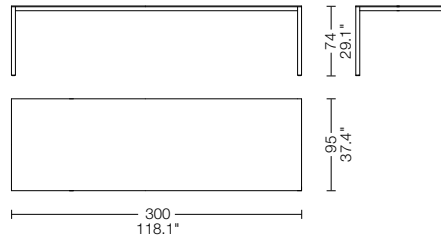

195 02/22/42/62/82