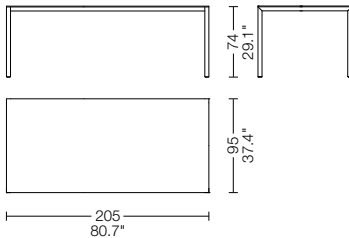

Table carrée ou rectangulaire avec plan fixe ou allongeable en chêne naturel, chêne fumé, noyer américain, frêne teinté noir. La stabilité est garantie par un système d'ancrage interne, qui est contenu dans les soutiens fins en aluminium, revêtus de bois.

195 01/21/41/61/81

195 02/22/42/62/82

195 03/23/43/63/83

195 04/24/44/64/84

195 10/30/50/70/90

195 11/31/51/71/91