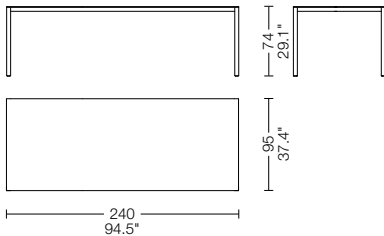

195 NAAN Piero Lissoni

Tavolo quadrato oppure rettangolare con piano fisso o allungabile in rovere naturale, rovere fumigato, noce canaletto, frassino tinto nero. La stabilità è garantita da un sistema di ancoraggio interno contenuto nelle sottili gambe di sostegno in alluminio rivestite in essenza.

Square or rectangular table with fixed or extendable top in natural oak, smoked oak, American walnut or black stained ashwood. Stability is ensured by an internal anchoring system nested in the thin supporting aluminium legs wrapped in wood.

Viereckiger oder rechteckiger Tisch mit feststehender oder ausziehbarer Platte aus Eiche natur, Eiche geräuchert, amerikanischem Nußbaum, Esche schwarz gebeizt. Die Standfestigkeit wird durch ein internes Befestigungssystem in den schmalen, holzverkleideten Tischbeinen aus Aluminium gewährleistet.

Table carrée ou rectangulaire avec plan fixe ou allongeable en chêne naturel, chêne fumé, noyer américain, frêne teinté noir. La stabilité est garantie par un système d'ancrage interne, qui est contenu dans les soutiens fins en aluminium, revêtus de bois.

195 01/21/41/61/81